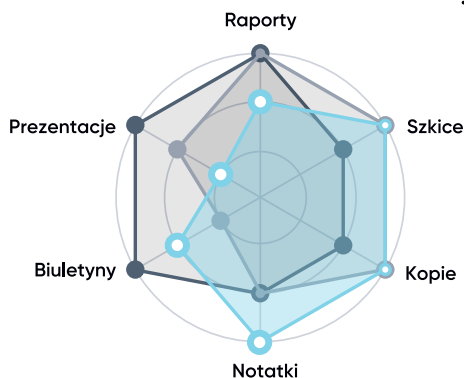

● 70g.m⁻² ● 75g.m⁻² ● 80g.m⁻²